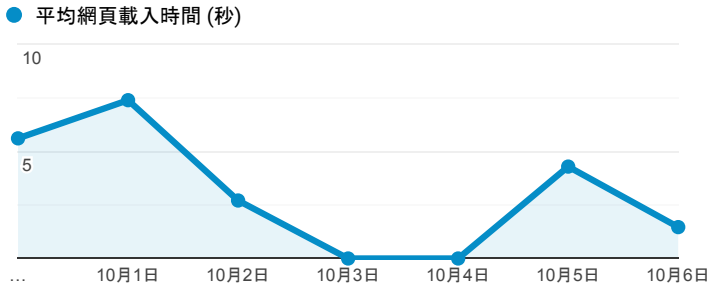

報表03_內容

2019年9月30日 - 2019年10月6日

所有使用者
100.00% 個工作階段

網頁載入平均需時 (秒)

瀏覽量 (依網頁分組)

網頁載入平均需時 (秒)和瀏覽量 (依 網頁 分組)

網頁	平均網頁載入時間 (秒)	網頁瀏覽量
/index_detail_share.aspx?id=67BF3028DE8856F9	18.78	13
/index_detail.cshtml?srv=3&category=35	13.12	18
/index_detail.aspx?srv=3&category=35&pg=8	4.05	1
/index_detail_share.cshtml?id=0857AE920B259F8E	3.33	13
/	2.46	1,124
/index_detail.aspx?srv=3&category=14&pg=6	1.88	1
/index_detail_share.cshtml?id=B3571278580EF8AB	1.69	1
/ePortfolio/ilifeStu.cshtml?ln=zh_TW	0.87	107
/activity_105-2_game1.aspx	0.00	1
/activity_1072_game1.aspx	0.00	15

造訪和新造訪率 (依 關鍵字 分組)

關鍵字	工作階段	新工作階段百分比
(not provided)	525	79.62%
(not set)	1	100.00%

網頁載入平均需時 (秒) (依瀏覽器分組)

瀏覽器	平均網頁載入時間 (秒)
Chrome	6.71
Safari	1.79
Firefox	1.41