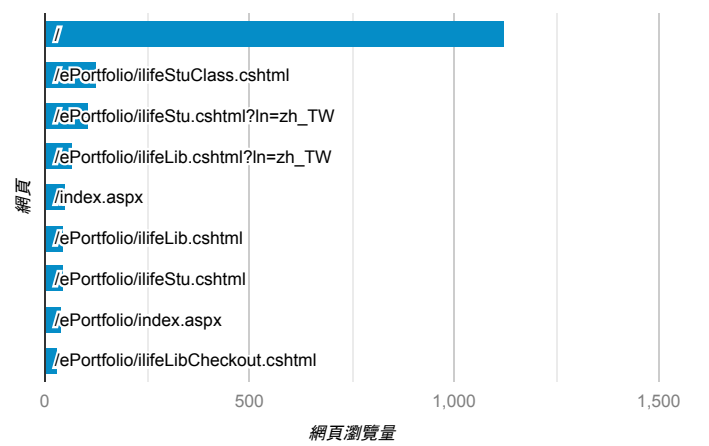

報表03_內容

2019年9月30日 - 2019年10月6日

所有使用者
100.00% 個工作階段

網頁載入平均需時 (秒)

瀏覽量 (依網頁分組)

網頁載入平均需時 (秒)和瀏覽量 (依 網頁 分組)

網頁	平均網頁載入時間 (秒)	網頁瀏覽量
/index_detail_share.aspx?id=67BF3028DE8856F9	18.78	13
/index_detail.cshtml?srv=3&category=35	13.12	18
/index_detail.aspx?srv=3&category=35&pg=8	4.05	1
/index_detail_share.cshtml?id=0857AE920B259F8E	3.33	13
/	2.46	1,124
/index_detail.aspx?srv=3&category=14&pg=6	1.88	1
/index_detail_share.cshtml?id=B3571278580EF8AB	1.69	1
/ePortfolio/ilifeStu.cshtml?ln=zh_TW	0.87	107
/activity_105-2_game1.aspx	0.00	1
/activity_1072_game1.aspx	0.00	15

造訪和新造訪率 (依 關鍵字 分組)

關鍵字	工作階段	新工作階段百分比
(not provided)	525	79.62%
(not set)	1	100.00%

網頁載入平均需時 (秒) (依瀏覽器分組)

瀏覽器	平均網頁載入時間 (秒)
Chrome	6.71
Safari	1.79
Firefox	1.41